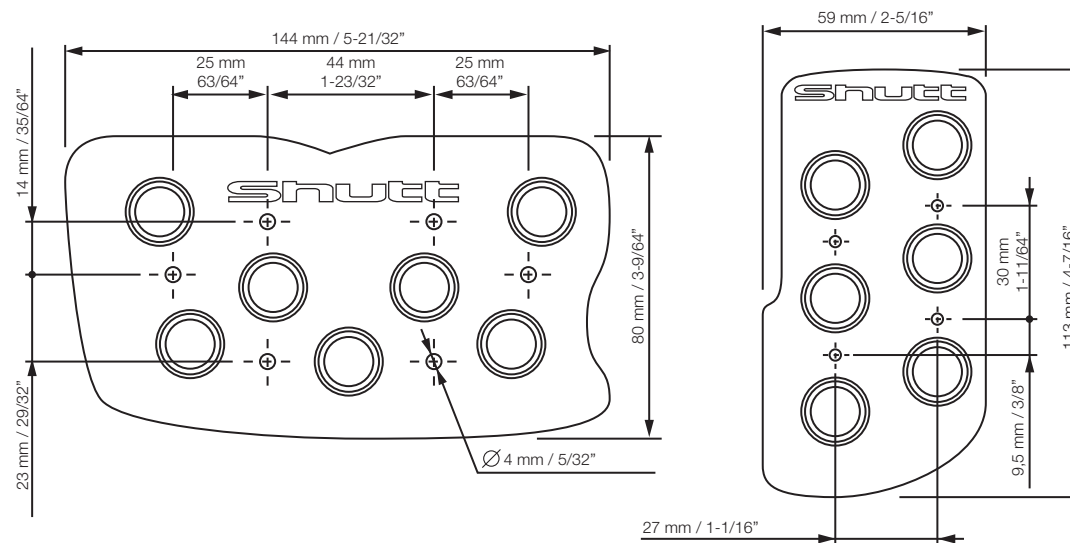

Pedaleira Shuttle para Carros Automáticos

'Shuttle' Pedal Pads for Automatic Cars

Pedales Shuttle para Coches Automáticos

Medidas em mm/polegadas

Measures in mm/inches

Medidas en mm/pulgada

Escala 1:2

Scale 1:2

Escala 1:2

Documentação técnica

Technical documentation

Documentación técnica