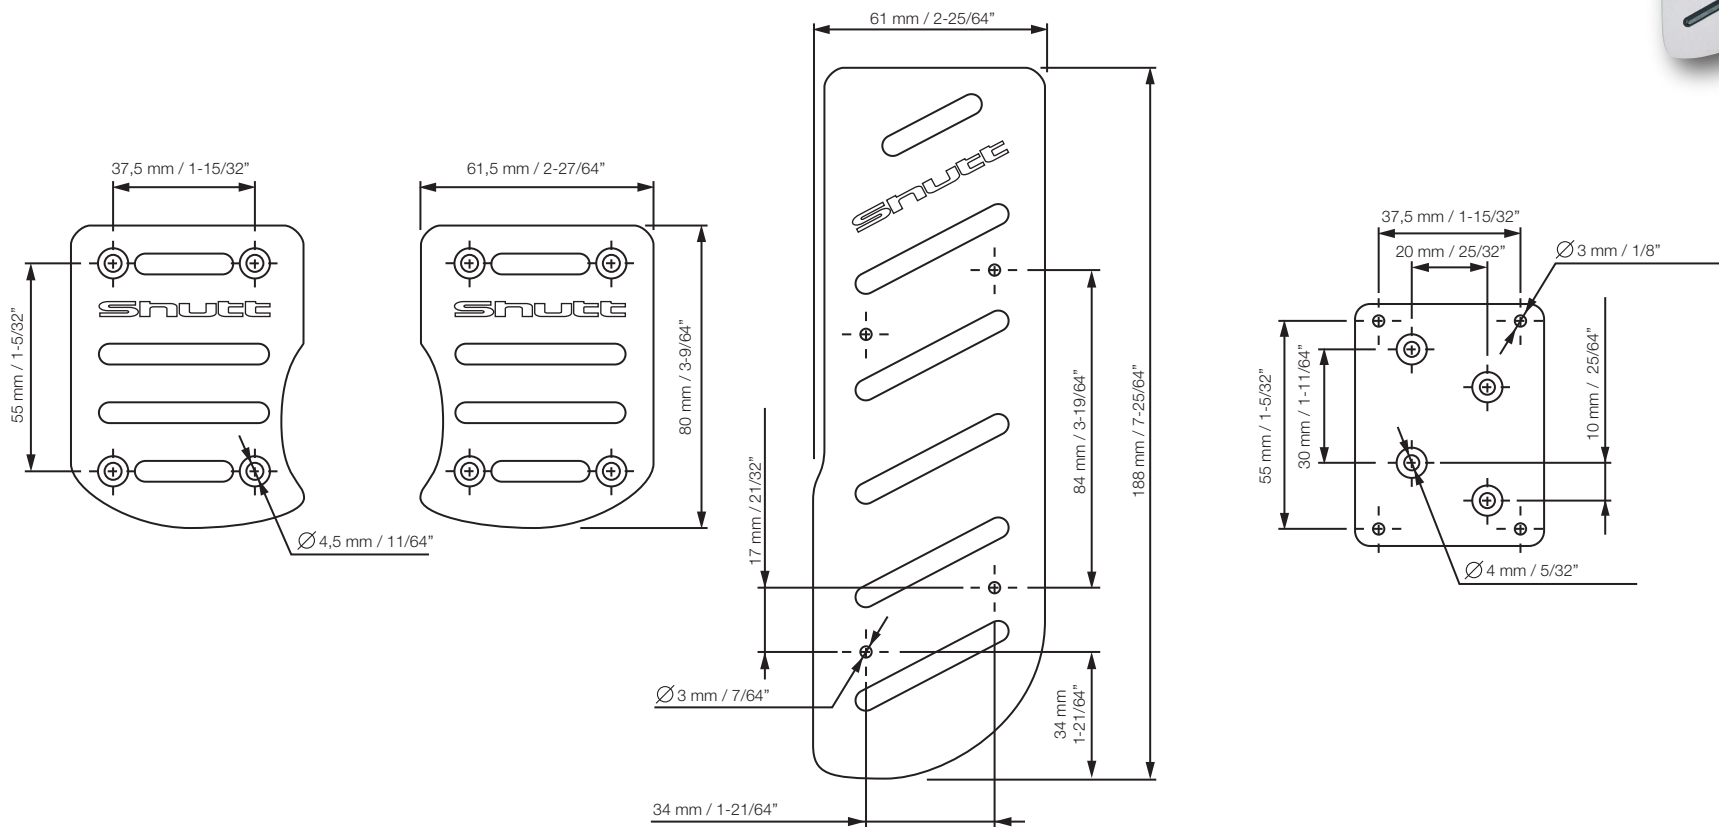

Pedaleira GT - Acelerador Grande

'GT' Pedal Pads - Long Gas Pedal

Pedales GT - Con Pedal Acelerador Grande

Medidas em mm/polegadas

Measures in mm/inches

Medidas en mm/pulgada

Escala 1:2

Scale 1:2

Escala 1:2

Documentação técnica

Technical documentation

Documentación técnica