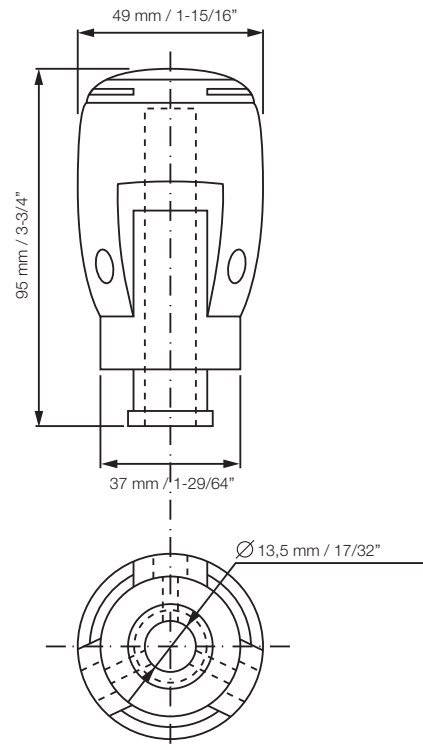

Manopla Vulcan - Sem limitador de ré

Vulcan Shift Knob - For cars without lift-up collar

Perilla de Cambio Vulcan - Sin limitador de ré

Medidas em mm/polegadas

Measures in mm/inches

Medidas en mm/pulgada

Escala 1:2

Scale 1:2

Escala 1:2

Documentação técnica

Technical documentation

Documentación técnica