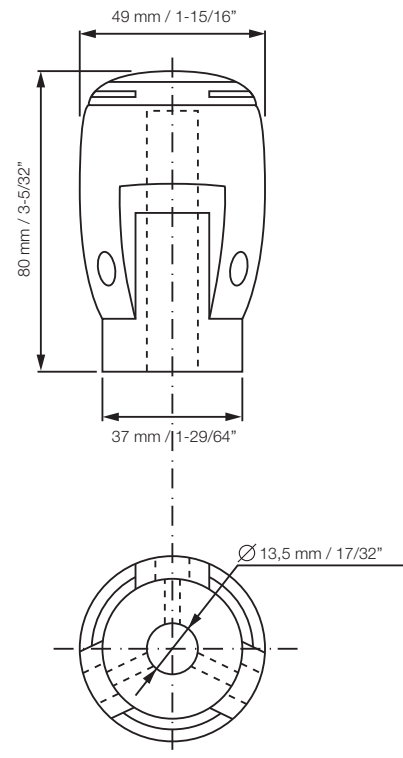

# Manopla Vulcan - Com limitador de ré

*Vulcan Shift Knob - For cars with lift-up collar for reverse gear*

*Perilla de Cambio Vulcan - Con limitador de ré*

Medidas em mm/polegadas

*Measures in mm/inches*

*Medidas en mm/pulgada*

Escala 1:2

*Scale 1:2*

*Escala 1:2*

Documentação técnica

*Technical documentation*

*Documentación técnica*