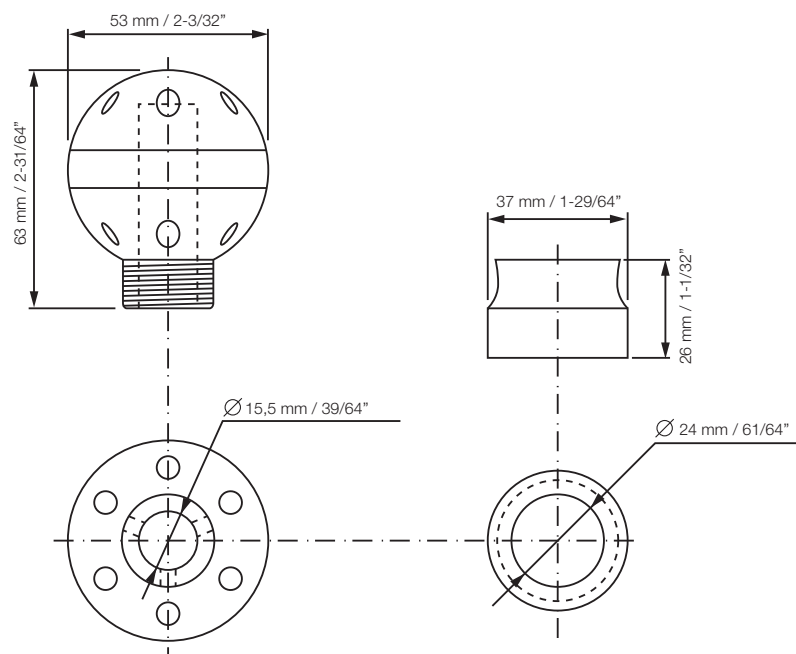

Manopla Sphere

Sphere Shift Knob

Perilla de Cambio Sphere

Medidas em mm/polegadas

Measures in mm/inches

Medidas en mm/pulgada

Anel O'ring
O'ring set
Anillo (o'ring)

Escala 1:2

Scale 1:2

Escala 1:2

Documentação técnica

Technical documentation

Documentación técnica