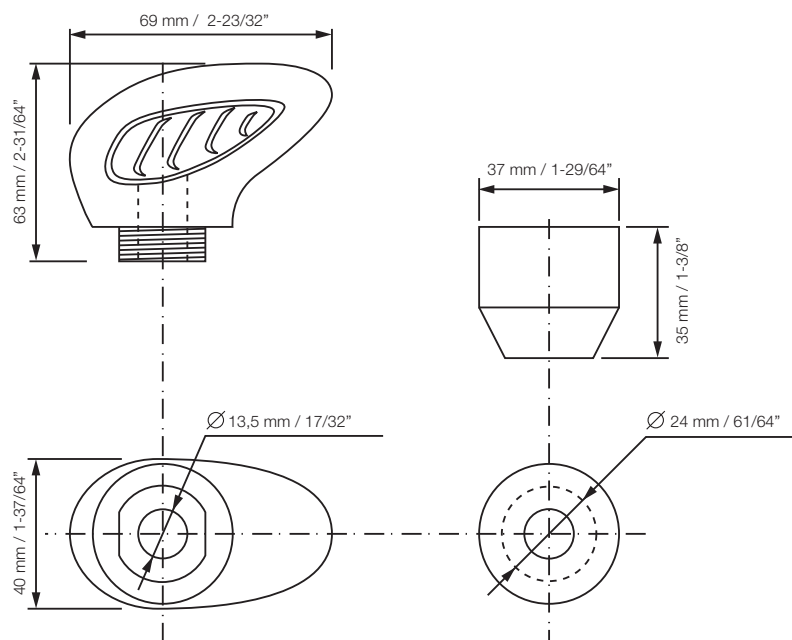

Manopla Shark - Sem limitador de ré

Shark Shift Knob - For cars without lift-up collar

Perilla de Cambio Cobra - Sin limitador de ré

Medidas em mm/polegadas

Measures in mm/inches

Medidas en mm/pulgada

Escala 1:2

Scale 1:2

Escala 1:2

Documentação técnica

Technical documentation

Documentación técnica