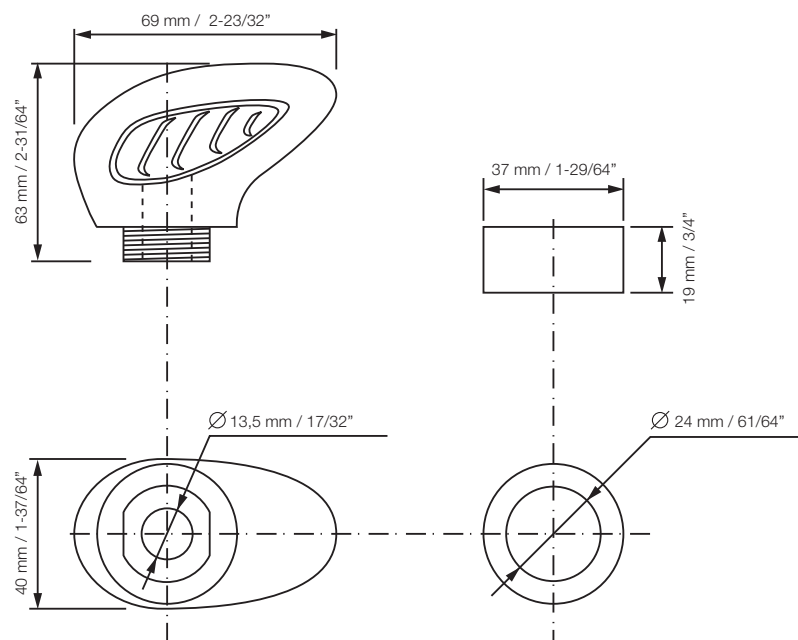

Manopla Shark - Com limitador de ré

Shark Shift Knob - For cars with lift-up collar for reverse gear

Perilla de Cambio Shark - Con limitador de ré

Medidas em mm/polegadas

Measures in mm/inches

Medidas en mm/pulgada

Escala 1:2

Scale 1:2

Escala 1:2

Documentação técnica

Technical documentation

Documentación técnica