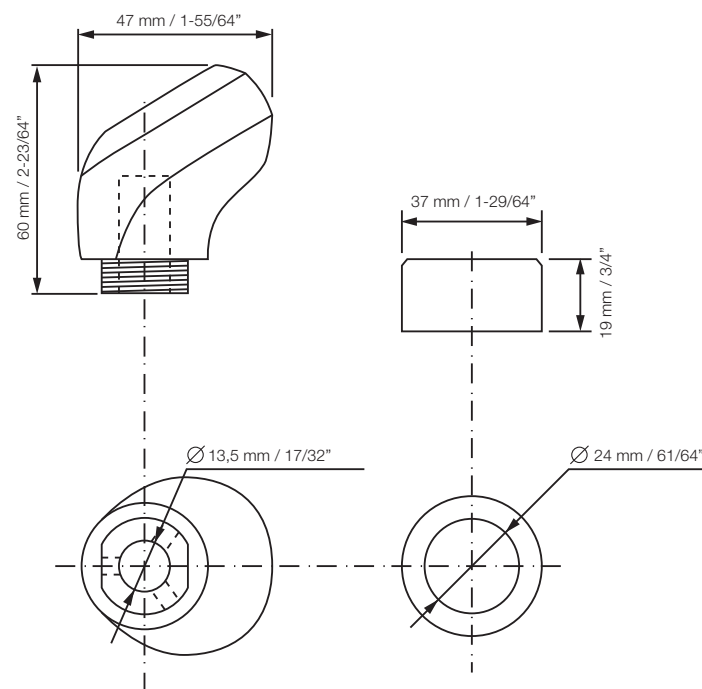

# Manopla Orbitt

*Orbitt Shift Knob*

*Perilla de Cambio Orbitt*

Medidas em mm/polegadas

*Measures in mm/inches*

*Medidas en mm/pulgada*

Escala 1:2

*Scale 1:2*

*Escala 1:2*

Documentação técnica

*Technical documentation*

*Documentación técnica*