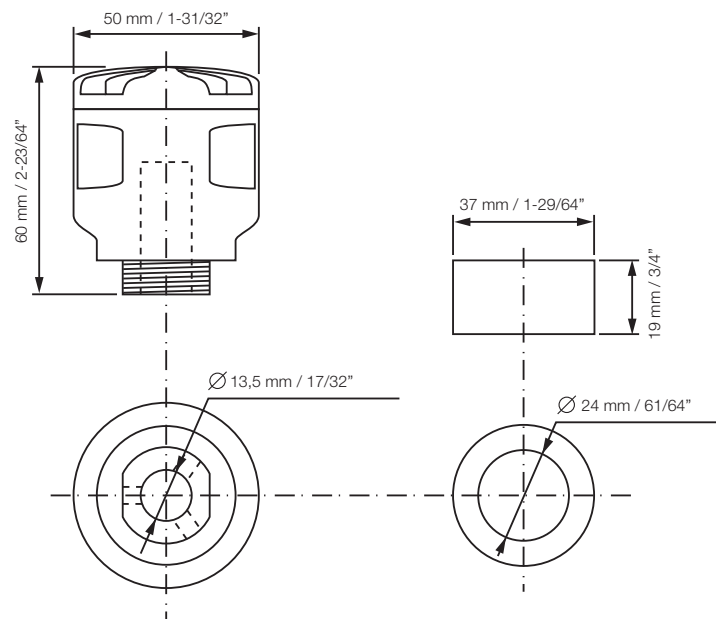

Manopla Matrix

Matrix Shift Knob

Perilla de Cambio Matrix

Medidas em mm/polegadas

Measures in mm/inches

Medidas en mm/pulgada

Escala 1:2

Scale 1:2

Escala 1:2

Documentação técnica

Technical documentation

Documentación técnica