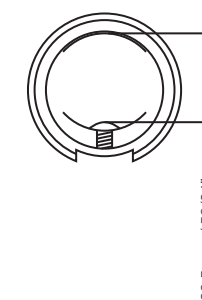

# Manopla de Freio de Mão FX4 / FX4C

*FX4 / FX4C Emergency Brake Handle*

*Cubrefreno de Mano FX4 / FX4C*

Medidas em mm/polegadas

*Measures in mm/inches*

*Medidas en mm/pulgada*

**Parafuso curto**

*Short Screw  
Tornillo Corto*

27,5 mm ~ 31 mm  
1-5/64" ~ 1-7/32"

**Parafuso longo**

*Long Screw  
Tornillo Longo*

23,5 mm ~ 31 mm  
59/64" ~ 1-7/32"

Escala 1:2

*Scale 1:2*

*Escala 1:2*

Documentação técnica