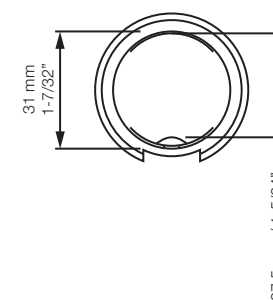

# Manopla de Freio de Mão FX4 / FX4C

*FX4 / FX4C Emergency Brake Handle*

*Cubrefreno de Mano FX4 / FX4C*

Medidas em mm/polegadas

*Measures in mm/inches*

*Medidas en mm/pulgada*

**Parafuso curto**

*Short Screw  
Tornillo Corto*

27,5 mm ~ 31 mm  
1-5/64" ~ 1-7/32"

**Parafuso longo**

*Long Screw  
Tornillo Longo*

23,5 mm ~ 31 mm  
59/64" ~ 1-7/32"

Escala 1:2

*Scale 1:2*

*Escala 1:2*

Documentação técnica