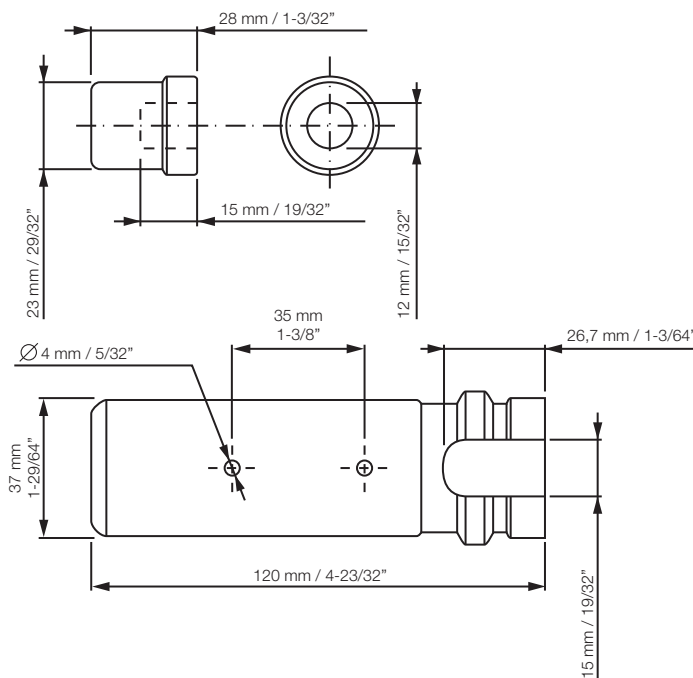

# Manopla de Freio de Mão FX4 / FX4C

*FX4 / FX4C Emergency Brake Handle*

*Cubrefreno de Mano FX4 / FX4C*

Medidas em mm/polegadas

*Measures in mm/inches*

*Medidas en mm/pulgada*

**Parafuso curto**

*Short Screw  
Tornillo Corto*

27,5 mm ~ 31 mm  
1-5/64" ~ 1-7/32"

**Parafuso longo**

*Long Screw  
Tornillo Longo*

23,5 mm ~ 31 mm  
59/64" ~ 1-7/32"

Escala 1:2

*Scale 1:2*

*Escala 1:2*

Documentação técnica