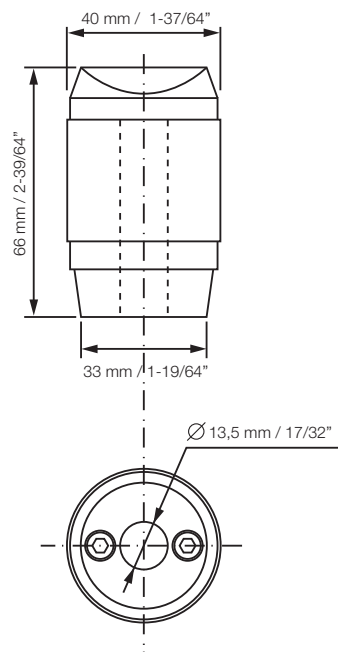

Manopla Elegance - Com limitador de ré

Elegance Shift Knob - For cars with lift-up collar for reverse gear

Perilla de Cambio Elegance - Con limitador de ré

Medidas em mm/polegadas

Measures in mm/inches

Medidas en mm/pulgada

Escala 1:2

Scale 1:2

Escala 1:2

Documentação técnica

Technical documentation

Documentación técnica