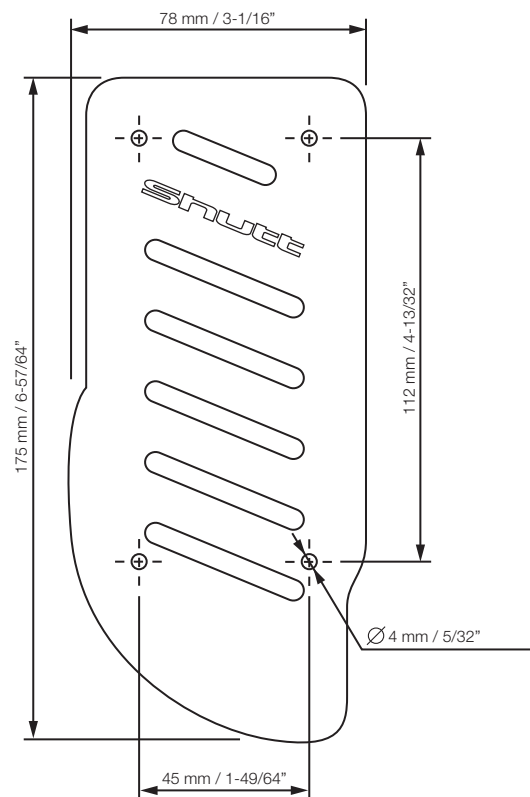

Descanso de Pé GT

'GT' Dead Pedal

Descanso de Pié GT

Medidas em mm/polegadas

Measures in mm/inches

Medidas en mm/pulgada

Escala 1:2

Scale 1:2

Escala 1:2

Documentação técnica

Technical documentation

Documentación técnica