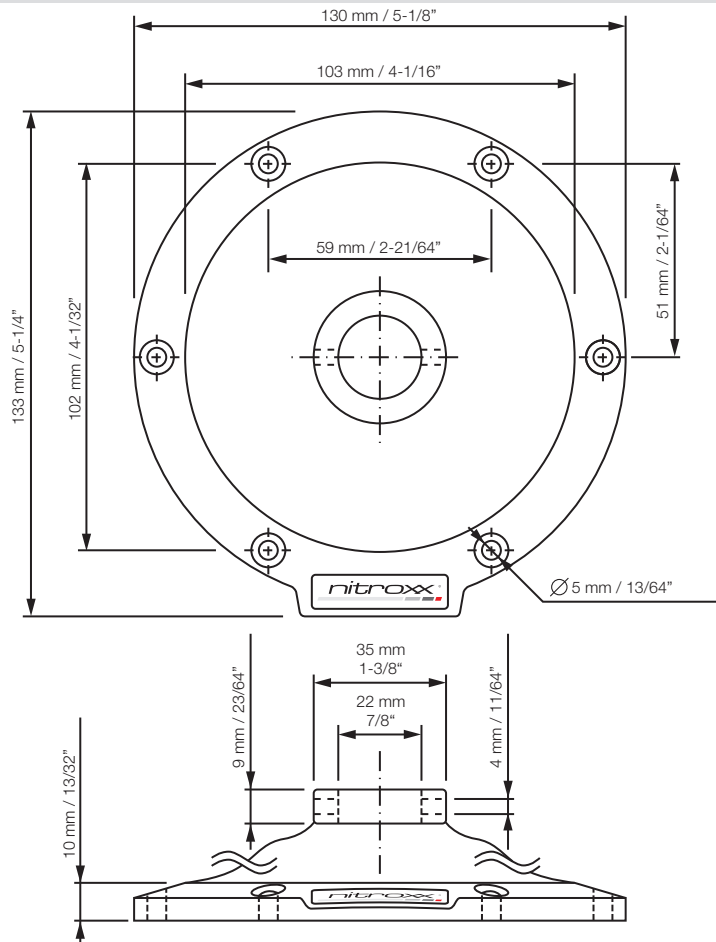

Coifa de Câmbio Nitroxx

Nitroxx Shift Boot Cubre Cambio Nitroxx

Medidas em mm/polegadas

Measures in mm/inches

Medidas en mm/pulgada

Escala 1:2

Scale 1:2

Escala 1:2