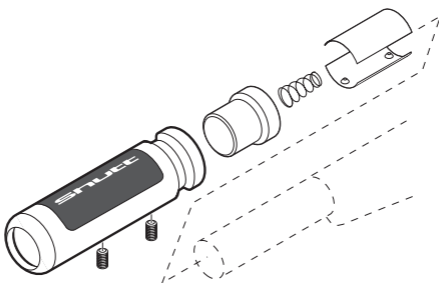

Recomendações Importantes:

- 1) Antes da instalação, leia atentamente as instruções.
- 2) Utilize as ferramentas adequadas para instalação desta manopla.

Conteúdo da Embalagem:

- 1 manopla de freio
- 1 botão de freio de mão
- 2 plaquetas
- 2 parafusos longos e 2 curtos
- 1 mola
- 1 chave Allen

Esquema de Montagem (Figura 1):

- 1) Afrouxe os parafusos utilizando a chave Allen.
- 2) Posicione o botão no interior do freio de mão.
- 3) Coloque a mola com o diâmetro maior para o lado de dentro.
- 4) Insira a plaqueta de modo que os parafusos fiquem na direção da cavidade.
- 5) Encaixe o conjunto sobre o eixo.
- 6) Se apresentar folga, utilize a plaqueta lisa para fazer o ajuste.
- 7) Aperte os parafusos utilizando a chave Allen.