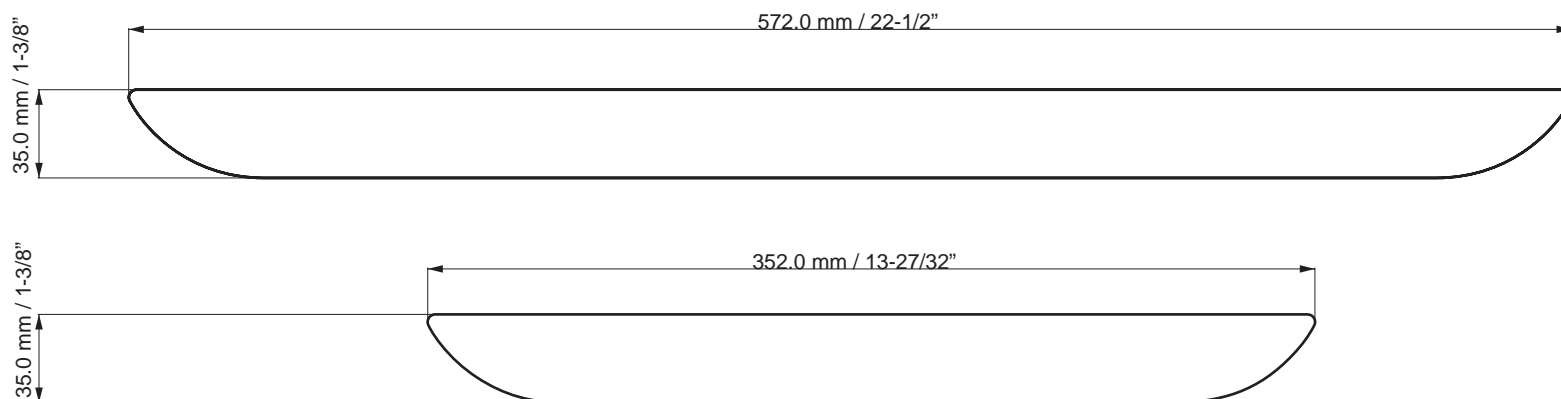

# Soleiras PS, GT, Nitrox e S1

*PS, GT, Nitrox e S1 Door Sill Plates*

*Zocalos PS, GT, Nitrox e S1*

Medidas em mm/polegadas

*Measures in mm/inches*

*Medidas en mm/pulgada*

Escala 1:3

*Scale 1:3*

*Escala 1:3*

Documentação técnica

*Technical documentation*

*Documentación técnica*

**Shutt**