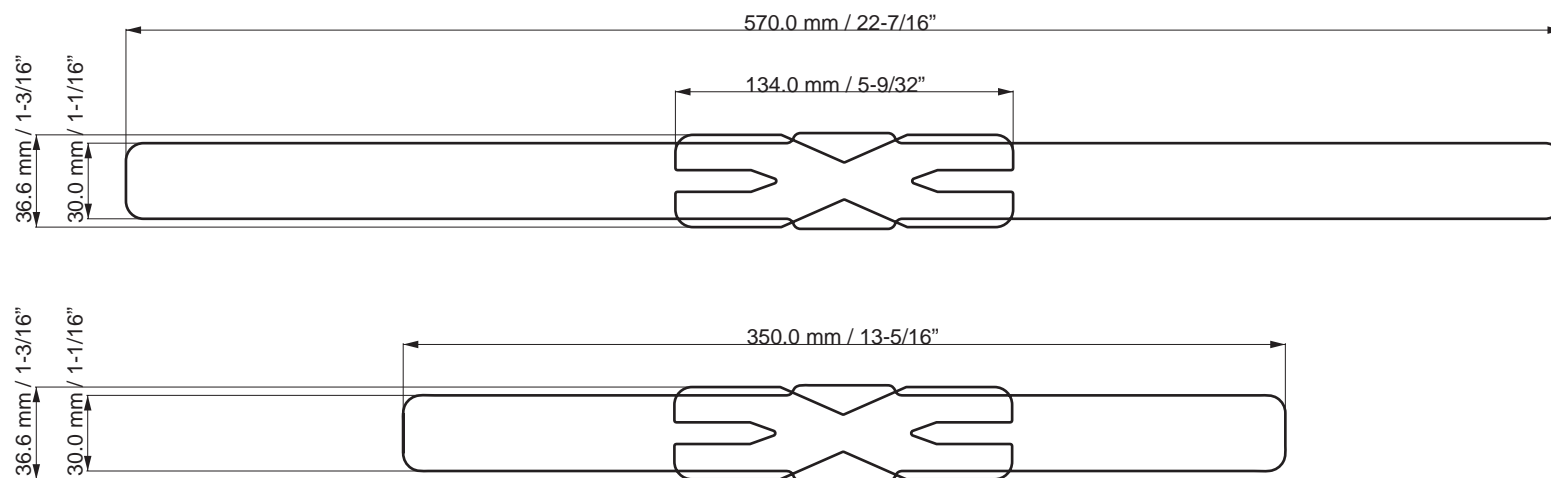

Soleira Type-x

Type-x Door Sill Plates

Zocalo Type-x

Medidas em mm/polegadas

Measures in mm/inches

Medidas en mm/pulgada

Escala 1:3

Scale 1:3

Escala 1:3

Documentação técnica

Technical documentation

Documentación técnica

Shutt