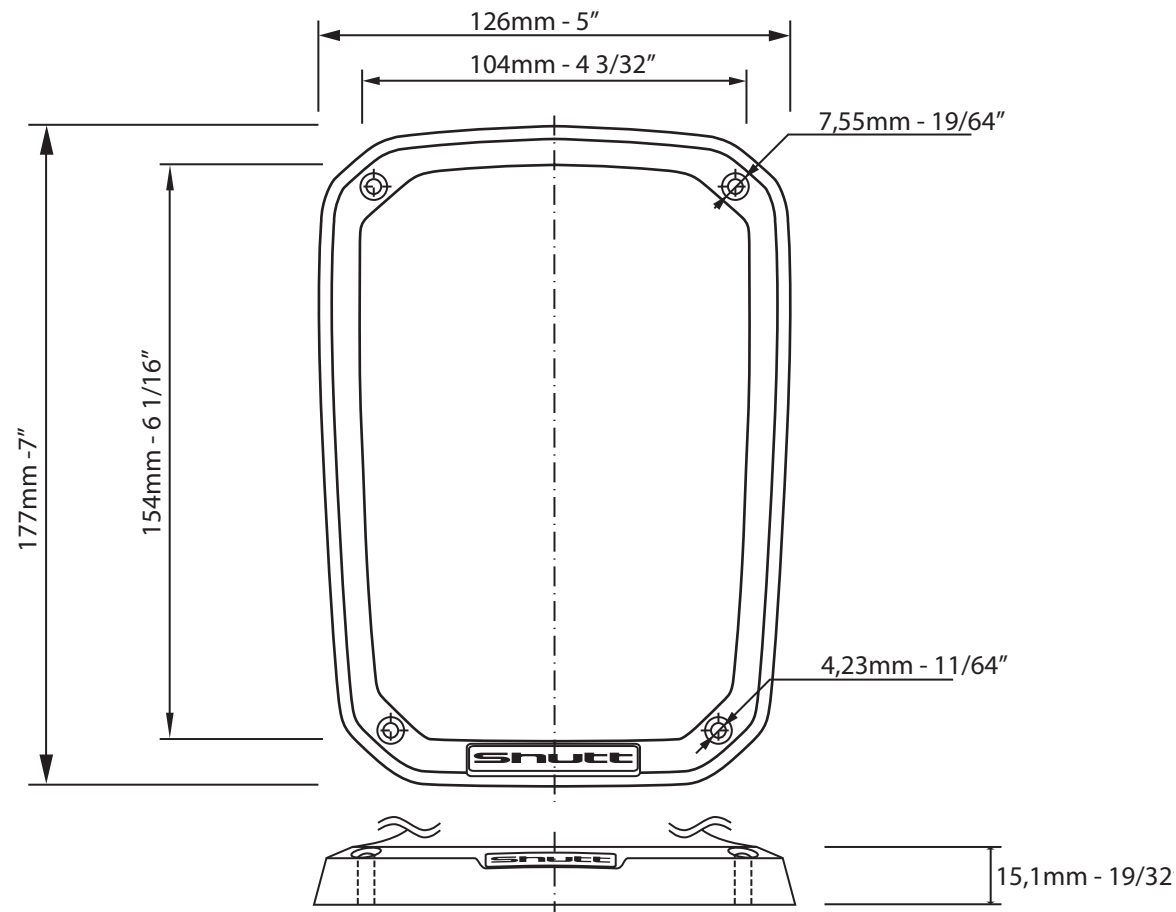

# Coifa de Câmbio Shutt S-squared

*Shutt S-squared Shift Boot*

*Cubre Cambio Shutt S-squared*

Medidas em mm/polegadas

*Measures in mm/inches*

*Medidas en mm/pulgada*

Escala 1:2

*Scale 1:2*

*Escala 1:2*

Documentação técnica

*Technical documentation*

*Documentación técnica*