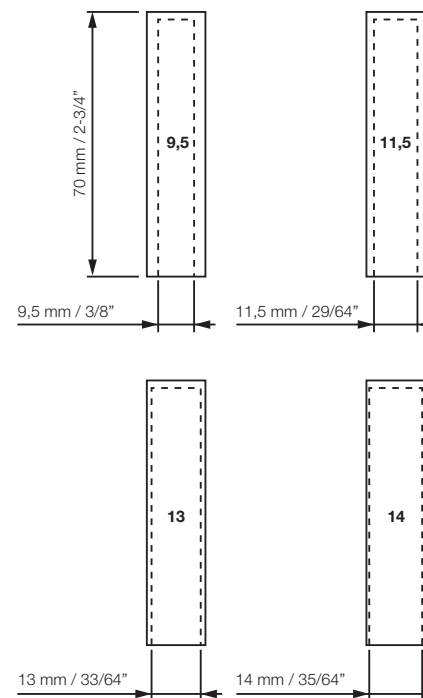

Manopla Phantom G-II

Phantom G-II Shift Knob

Perilla de Cambio Phantom G-II

Medidas em mm/polegadas

Measures in mm/inches

Medidas en mm/pulgada

Escala 1:2

Scale 1:2

Escala 1:2

Luva
Sleeve set
Manga

Documentação técnica

Technical documentation

Documentación técnica