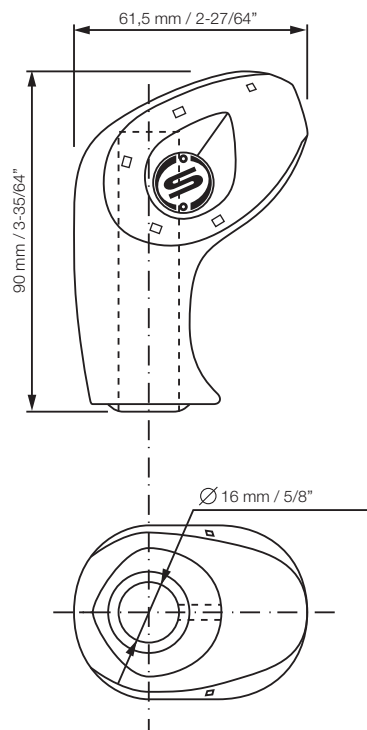

Manopla Phantom G-II

Phantom G-II Shift Knob

Perilla de Cambio Phantom G-II

Medidas em mm/polegadas

Measures in mm/inches

Medidas en mm/pulgada

Escala 1:2

Scale 1:2

Escala 1:2

Luva
Sleeve set
Manga

Documentação técnica

Technical documentation

Documentación técnica